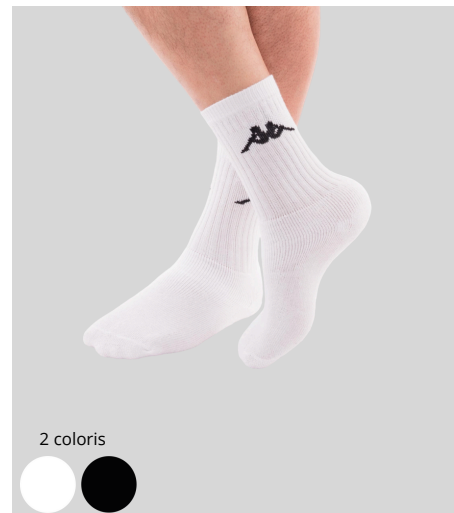

Kappa

PEOPLE ON THE MOVE

T-shirt col rond

T-shirt en coton stretch en lot de 2.

Disponible de la taille S au XXL.

1* = 39492436 2* = 39492336

3* = 39492136 4* = 39492236

Boxer pour homme

Lot de 2 boxer en coton stretch, 2 coloris de la taille M au XXL.

97890790

Chaussette pour homme

Chaussette de tennis pour homme.

2 coloris de la taille 39 à 46.
83522908

Sous-vêtement pour femme

Brassière de sport pour femme.
2 coloris de la taille S/M et L/XL
220000371